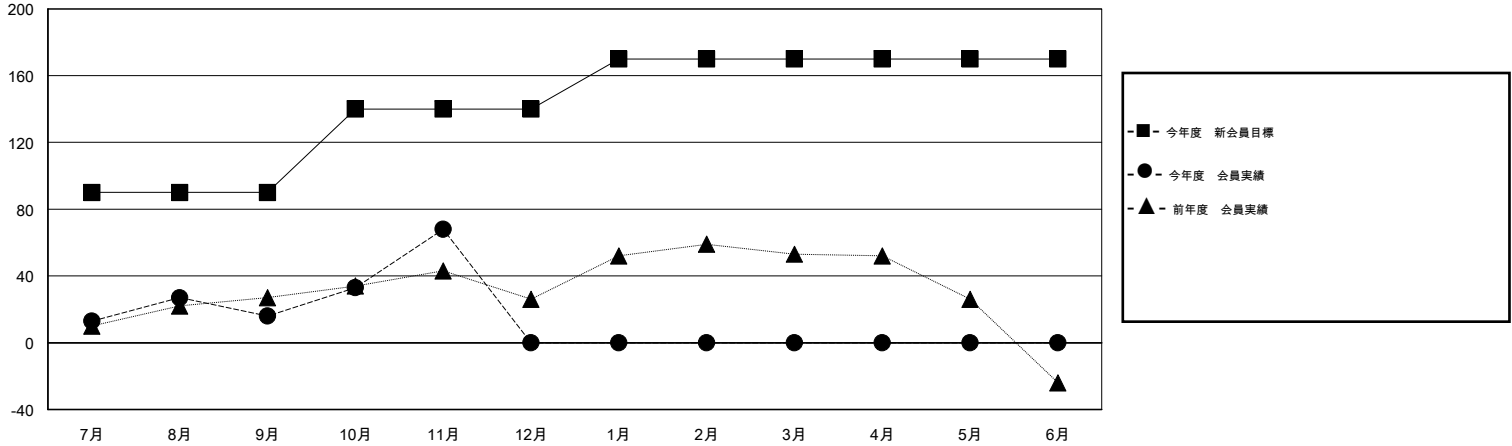

MONTHLY MEMBERSHIP PROGRESS REPORT

District 333 B

Results as of: 11/30/2015

GMT: Masayuki Kaneko

地域 JAPAN

GMT会則地域 5-Jap

クラブ				
結果 : 2015-2016				
四半期	新クラブ目標	新クラブ	解散クラブ	純増 / 減
7月/8月/9月	0	0	1	-1
10月/11月/12月	1	0	1	-1
1月/2月/3月	0	0	0	0
4月/5月/6月	0	0	0	0

名				
結果 : 2015-2016				
四半期	新会員目標	チャーターメン バー / 新会員	退会者	純増 / 減
7月/8月/9月	90	66	50	16
10月/11月/12月	50	77	25	52
1月/2月/3月	30	0	0	0
4月/5月/6月	0	0	0	0

新クラブ目標及び実績累計

会員目標及び実績累計

解散クラブ: 2	29 CLUBS OF 51 一名以上の新会員を登録	男女別
退会者		男性 1,063 (64.94%) 女性 574 (35.06%)
物故会員 4	健康診断データはこちら	家族会員 799
クラブ解散 33		世帯主 353
その他 38		世帯主以外 446
合計 75		